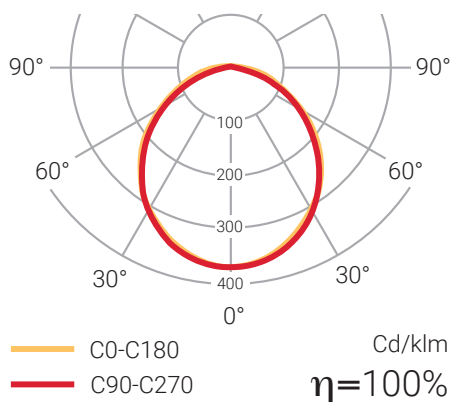

Scheda tecnica

Elios

EN 60598-2-22
 230V 50/60 Hz
 ABS+PC
 IP44 - IK04

Standard SE Multiled / *Not mantened multiled*

IP
44

	COM.	LUMEN	A	
1LE D700LO	-	675 lm	1 h	24 h

Caratteristiche tecniche:

- Involucro: ABS autoestinguente.
- Diffusore: policarbonato.
- Installazione: montaggio a parete / soffitto (incasso tramite accessorio).
- Fonte di luce: LED.
- Batterie: Ni-Cd (alta temperatura).
- IP 44 (IP 65 mediante accessorio). IK 04.
- Adatta per il montaggio su superfici infiammabili.
- LED di ricarica.
- Pulsante test.
- Tempo di ricarica 24 h.
- Alimentazione: 230 V · 50/60 Hz.
- Prodotta secondo norma: EN 60598-2-22.

Curva Isolux

Dimensioni